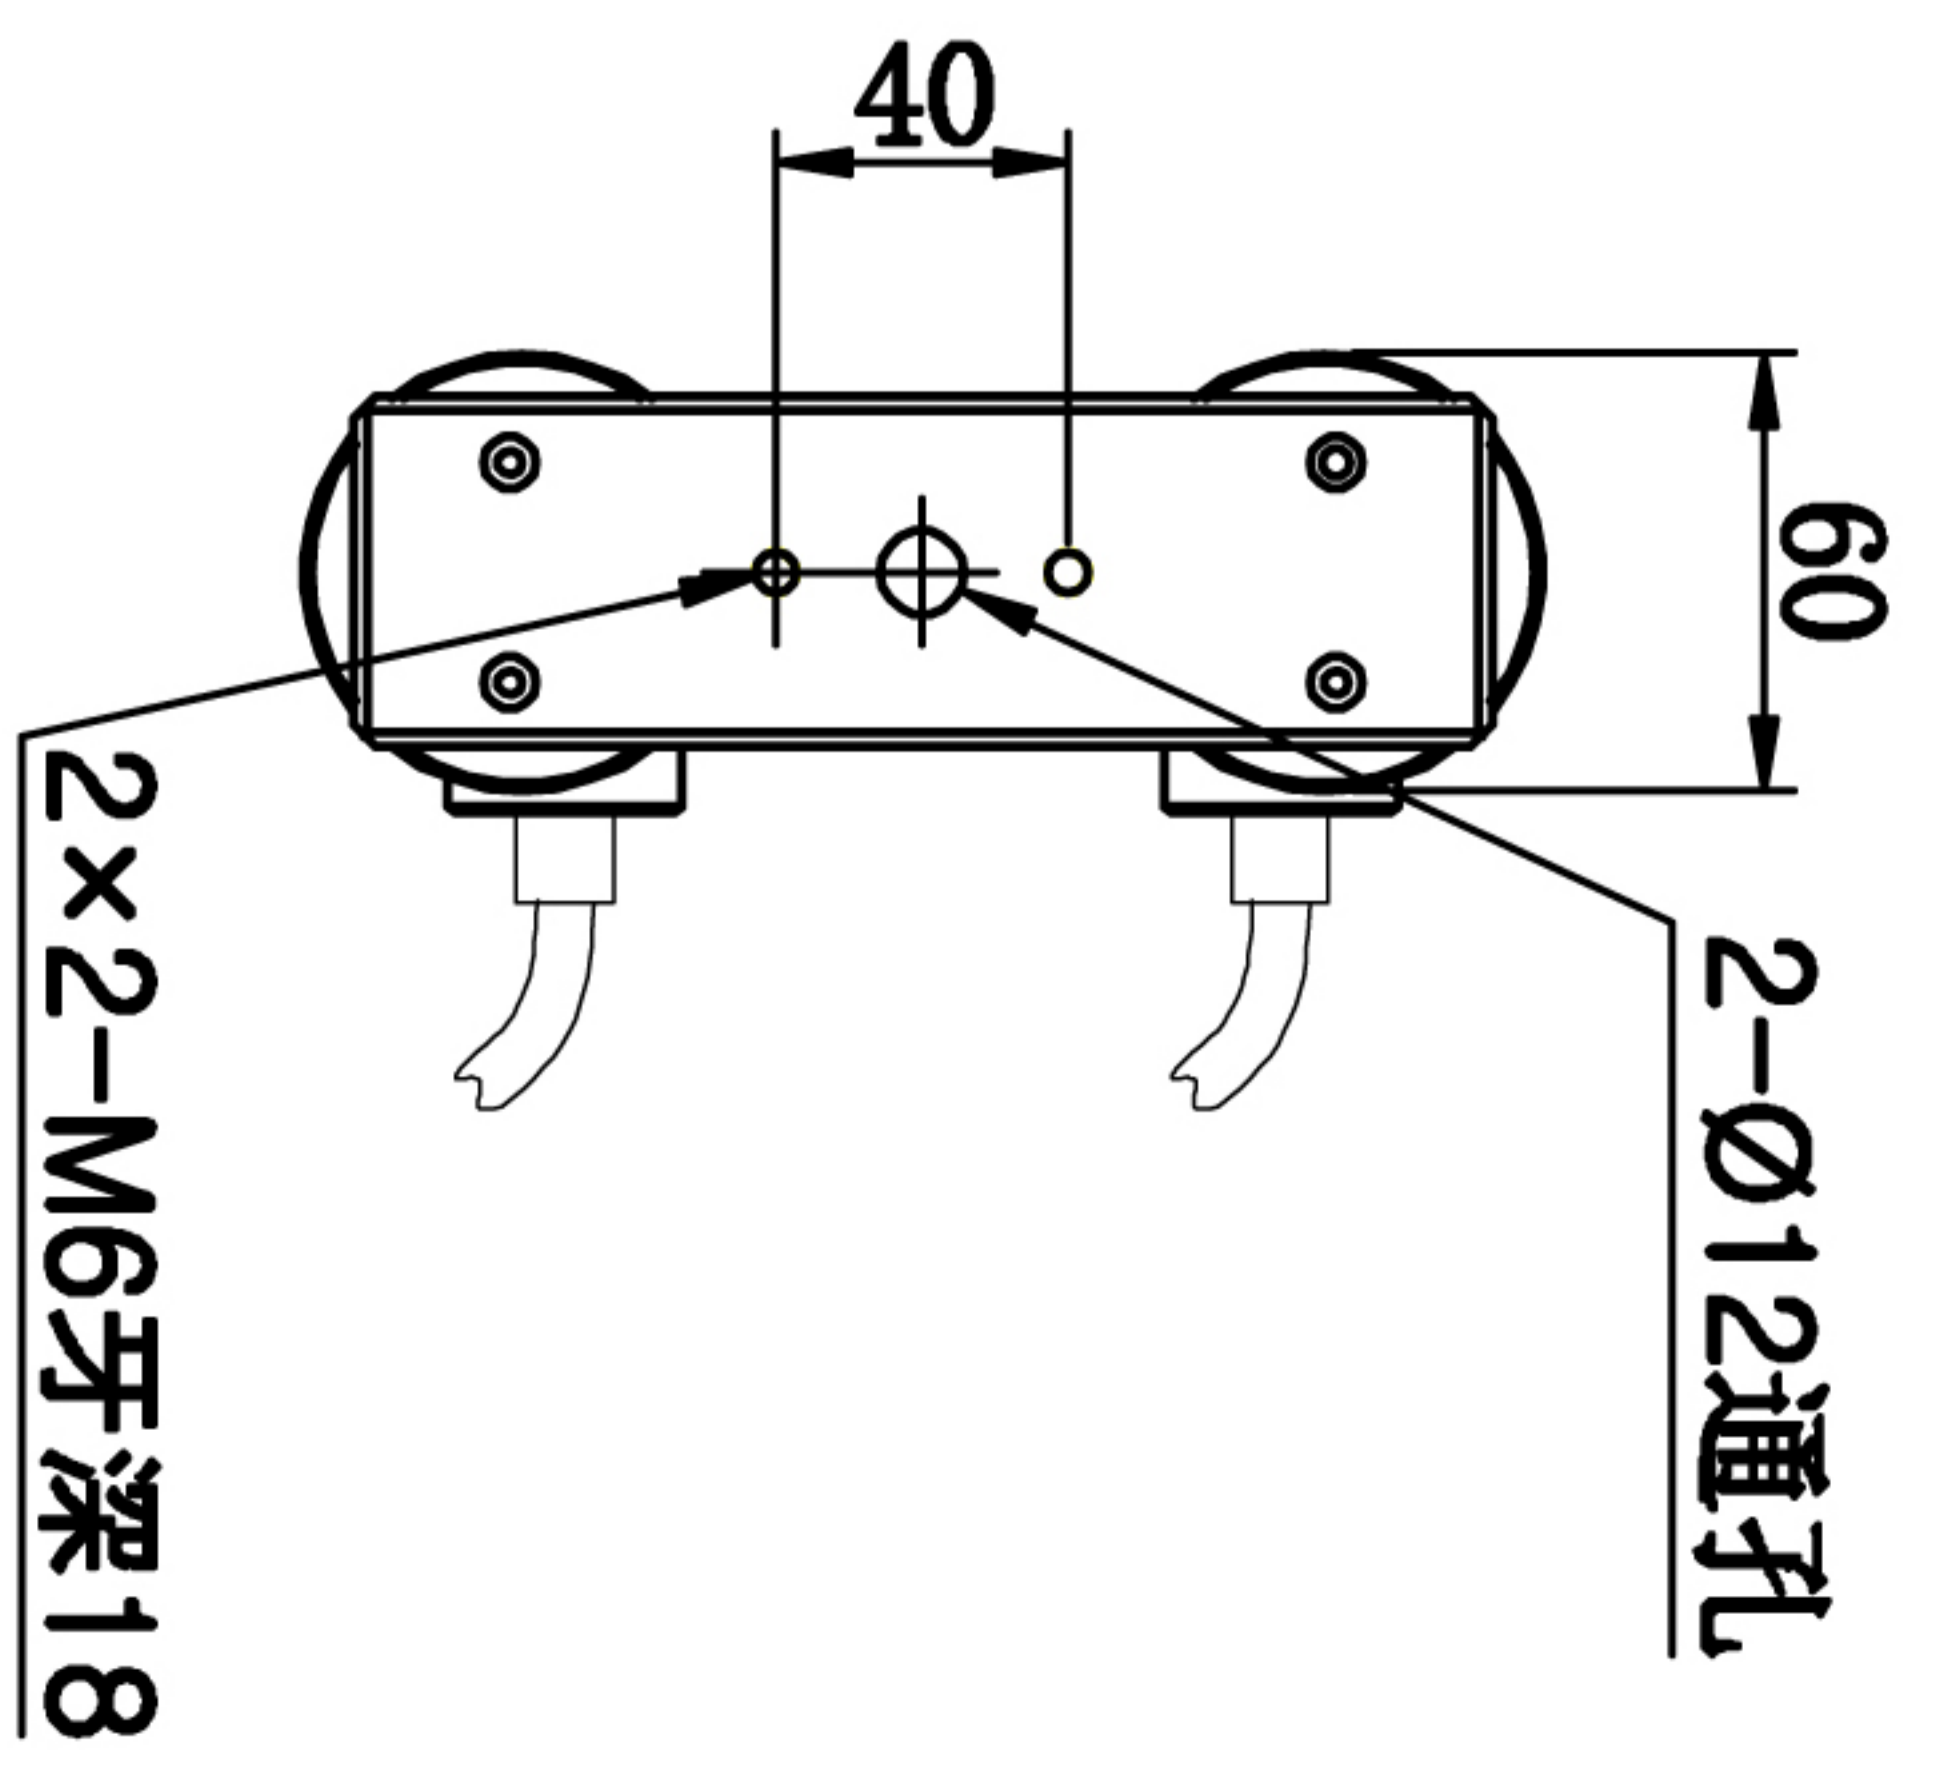

图号/图名	版本	审核	日期	说明

1

2

3

4

5

日期	2013-04-18	比例	1:4	重量	
		型号	LE-1700-S1		
品名		光幕			

产品安装尺寸图