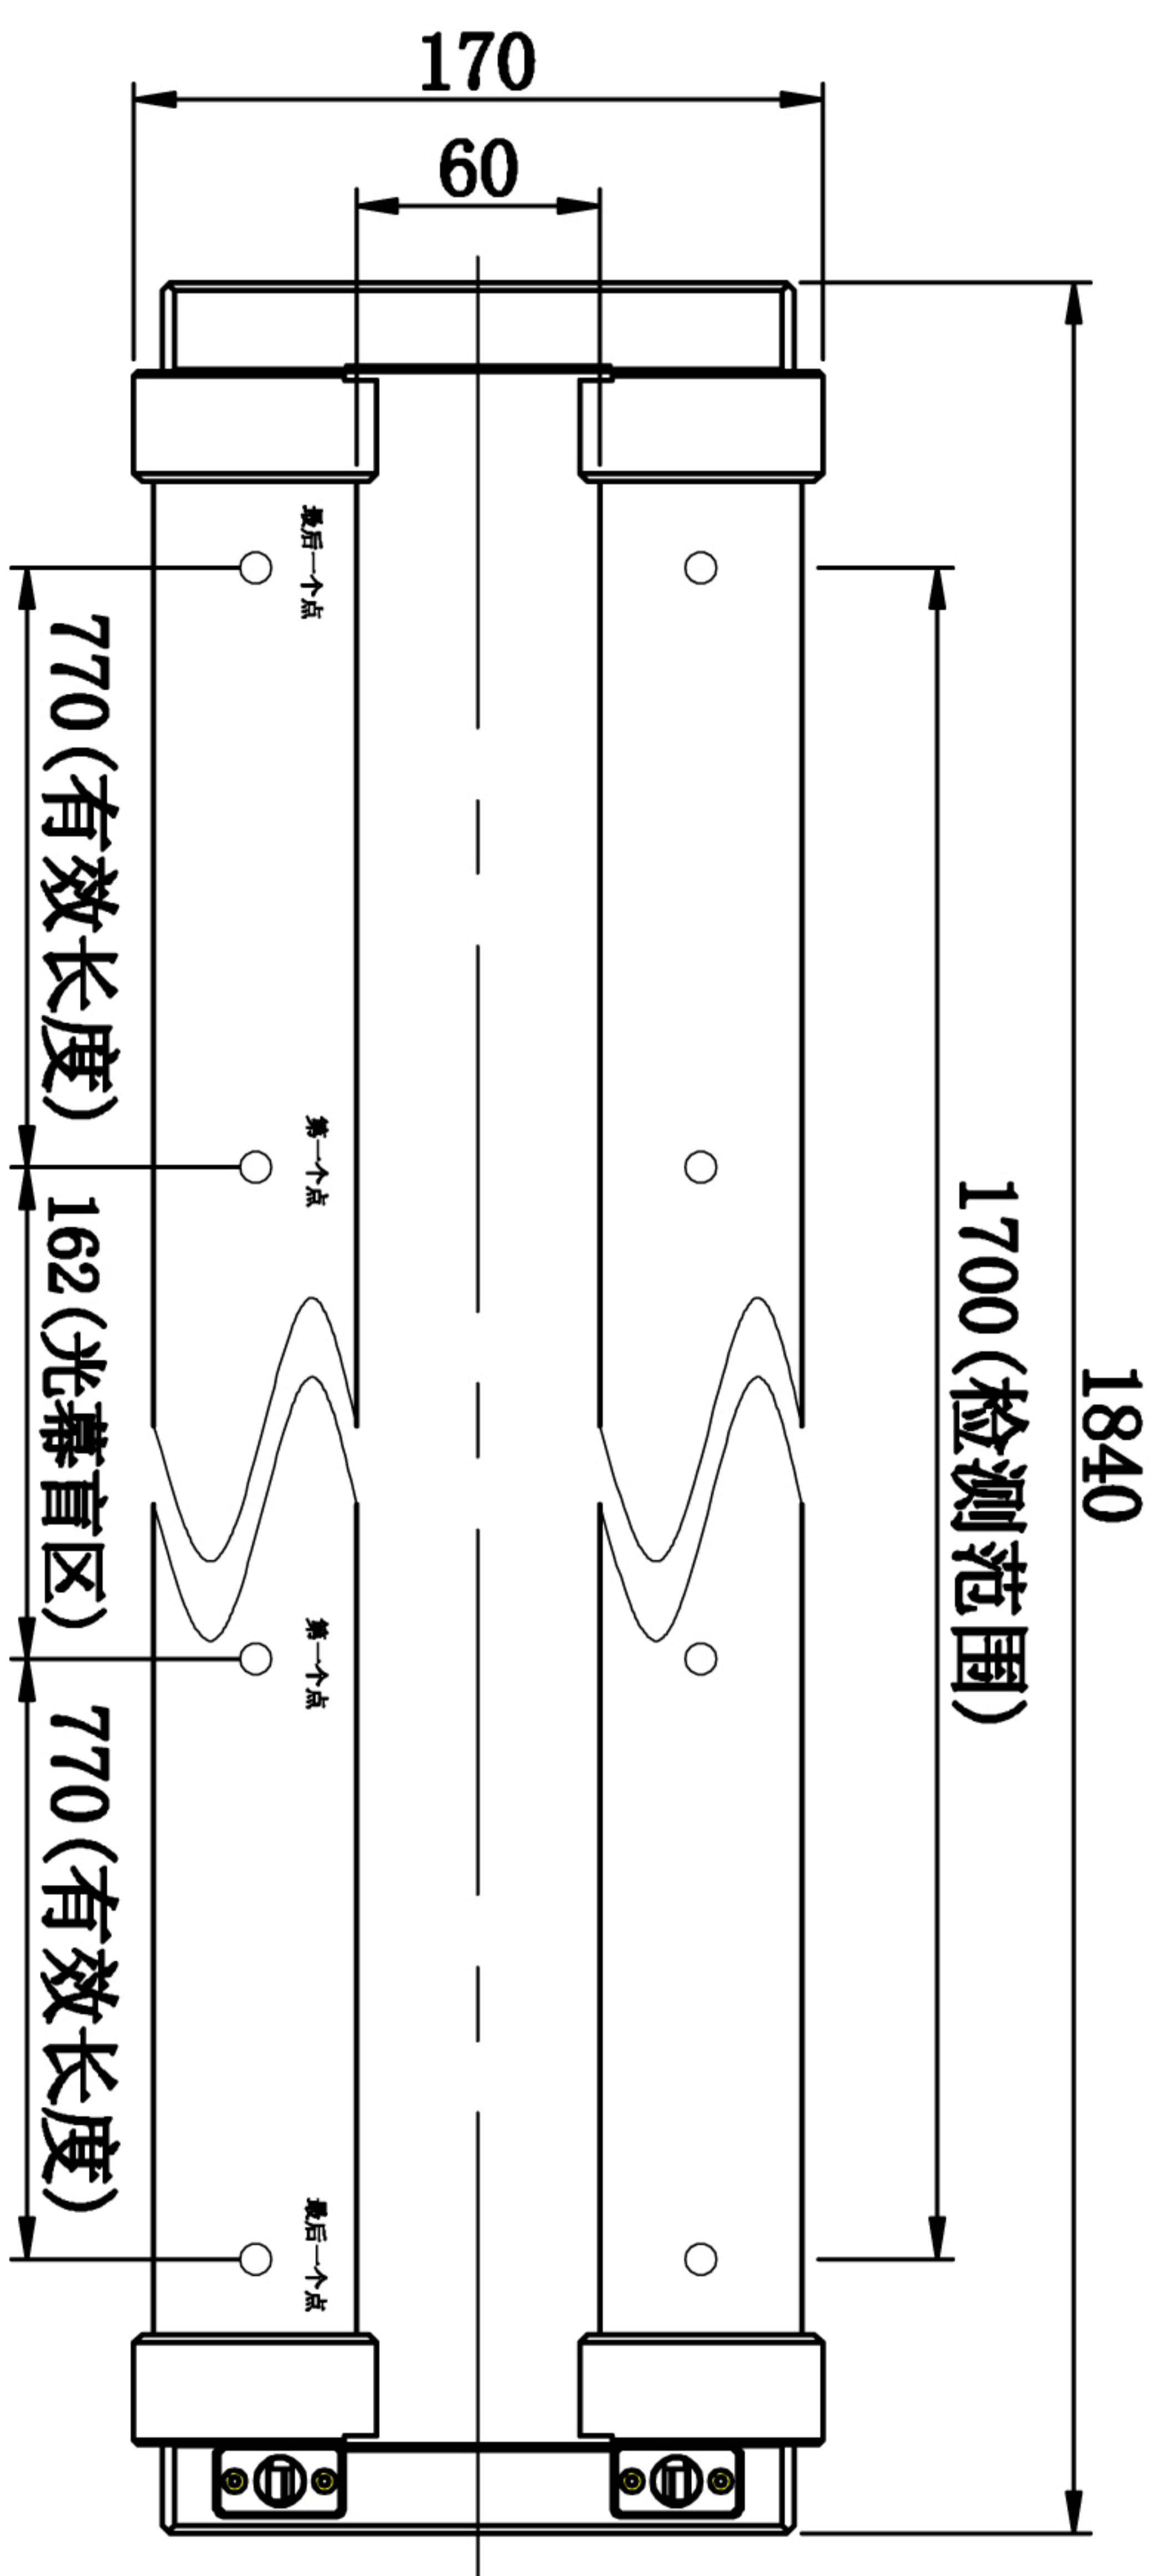

图号/图名	版本	审核	日期	说明

1

2

3

4

5

日期	2013-04-18	比例	1:4	重量	
		型号	LE-1700-S1		
品名		光幕			

产品安装尺寸图